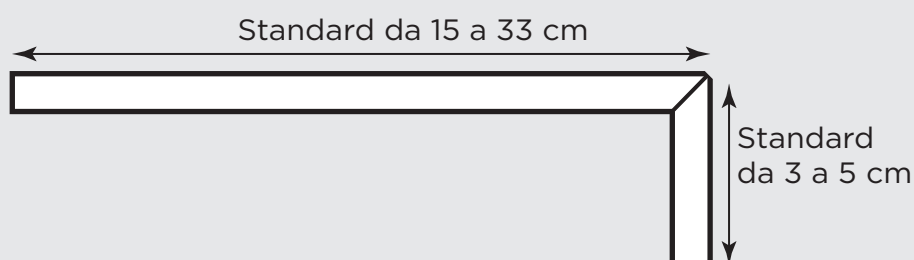

LAVORAZIONE GRÈS E CERAMICA

FRONTALE ELLE COSTA RETTA

COD. 4-4A-4B-4C

Lineare

DESCRIZIONE E CARATTERISTICHE DEL PRODOTTO

Prodotto particolarmente adatto per bordo camminamento e perimetro balconi.

In pezzo unico lungo fino a 120 cm e oltre, prodotto direttamente da vostre piastrelle.

Assemblato con colle certificate che riprendono il colore della piastrella.

La lunghezza e la profondità sono dimensioni variabili a seconda delle vostre esigenze.

La fase di trasformazione del materiale prevede uno scarto variabile compreso tra il 20% e il 25%.