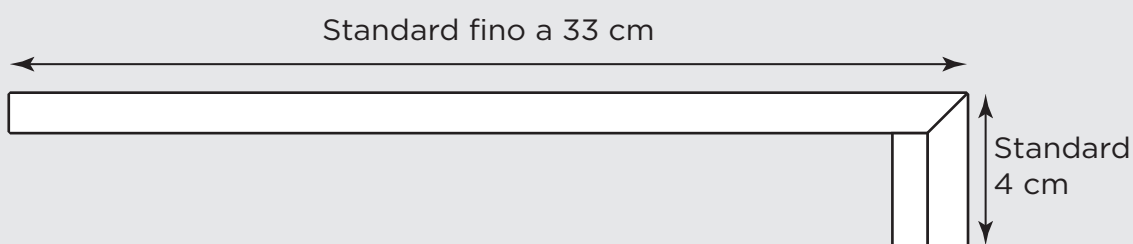

LAVORAZIONE GRÈS E CERAMICA

GRADINO COSTA RETTA CON SUPPORTO

COD. 2-2A-2B-2C

Lineare

Angolare

DESCRIZIONE E CARATTERISTICHE DEL PRODOTTO

Prodotto adatto per esterni. Ideale per gradini, soglie, davanzali e mensole.

In pezzo unico lungo fino a 120 cm e oltre, prodotto direttamente da vostre piastrelle.

Assemblato con colle certificate che riprendono il colore della piastrella.

La lunghezza e la profondità sono dimensioni variabili a seconda delle vostre esigenze.