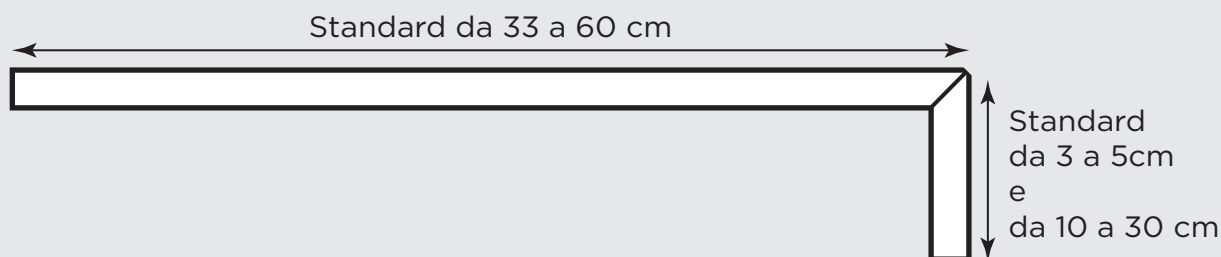

LAVORAZIONE GRÈS E CERAMICA

GRADINO ELLE COSTA RETTA

COD. 3-3A-3B-3C

Lineare

Angolare

DESCRIZIONE E CARATTERISTICHE DEL PRODOTTO

Prodotto particolarmente adatto all'copertura di soglie, davanzali e scale esistenti.

In pezzo unico lungo fino a 120 cm e oltre, prodotto direttamente da vostre piastrelle.

Assemblato con colle certificate che riprendono il colore della piastrella.

La lunghezza e la profondità sono dimensioni variabili a seconda delle vostre esigenze.